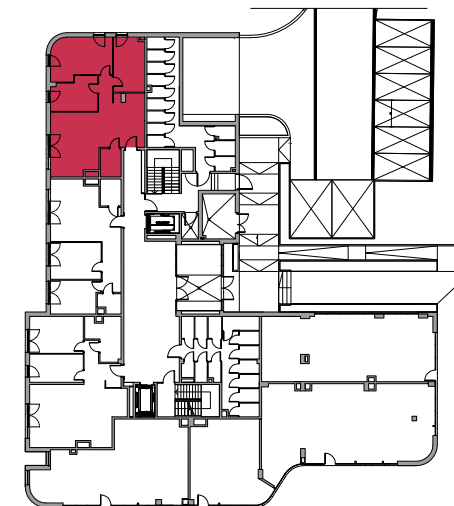

0 1 2 3 4 5m

# RÓŻANE TARASY

PO ZIELONEJ STRONIE MIASTA

piętro: 0  
 liczba pokoi: 4  
 nr mieszkania: **M37**  
 pow. mieszkania: **86,91 m<sup>2</sup>**

M37.1	hol	19,62 m <sup>2</sup>
M37.2	łazienka	4,14 m <sup>2</sup>
M37.3	pokój dzienny + aneks	22,14 m <sup>2</sup>
M37.4	pokój	10,80 m <sup>2</sup>
M37.5	pokój	17,88 m <sup>2</sup>
M37.6	pokój	12,33 m <sup>2</sup>
M37.B	taras	21,14 m <sup>2</sup>
	ogródek	172,00 m <sup>2</sup>